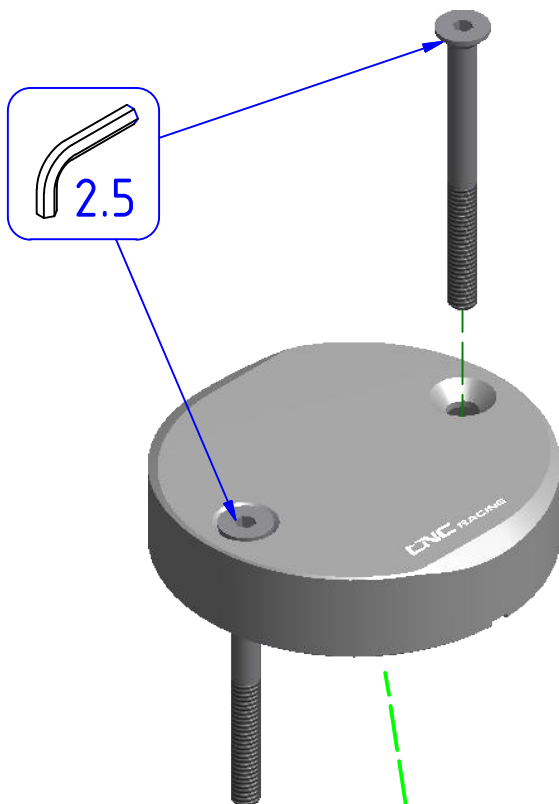

**ATTENZIONE:** Il montaggio del prodotto deve essere eseguito da personale specializzato  
**WARNING:** The mounting of the product it must be realized from staff specialist

Immagine usata a fini esclusivamente illustrativi  
 Image used for illustrative purposes only

ART:  
 TF500

## ISTRUZIONI / INSTRUCTIONS

TAPPI SERBATOIO FLUIDI  
 FLUIDS TANK CAPS