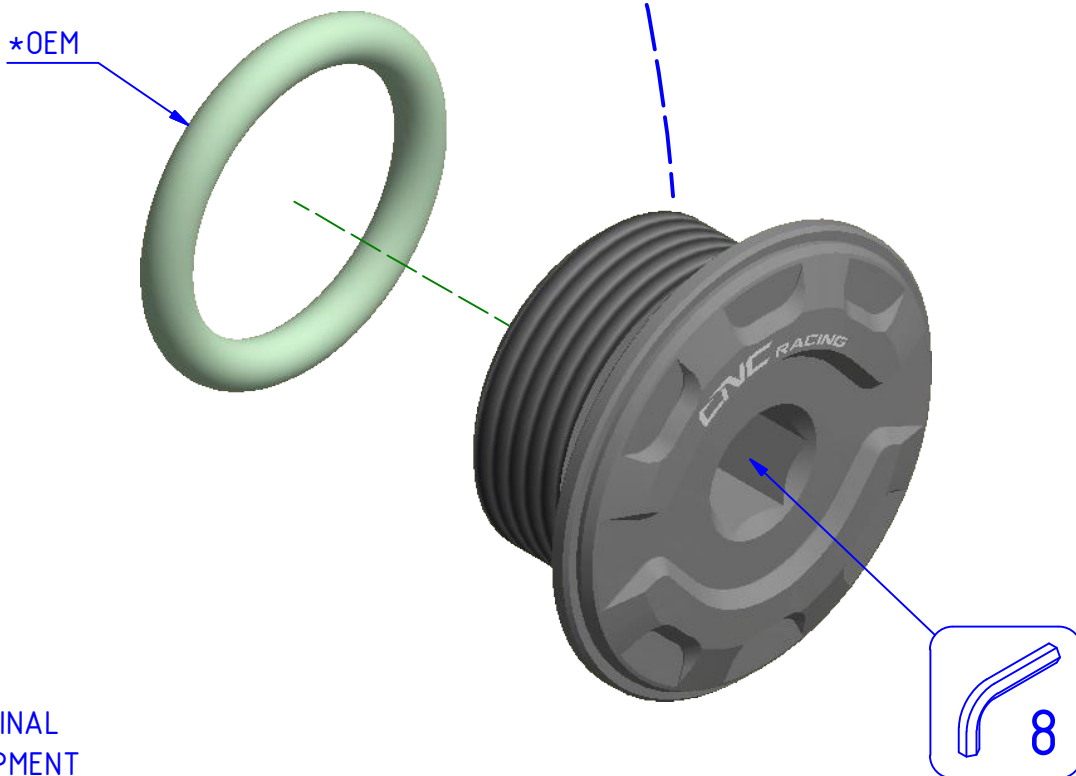

ATTENZIONE: Il montaggio del prodotto deve essere eseguito da personale specializzato
WARNING: The mounting of the product it must be realized from staff specialist

Immagine usata a fini esclusivamente illustrativi
 Image used for illustrative purposes only

*OEM = ORIGINAL
 EQUIPMENT
 MANUFACTURER

ATTENZIONE: Questo prodotto potrebbe non essere conforme al codice stradale o alle leggi vigenti in alcuni paesi e quindi utilizzabili solo in aree private e/o chiuse al traffico
WARNING: This product may not comply with local road rules and regulations and can be used only in private areas and/or areas closed to traffic.

ART:
 TA202

ISTRUZIONI / INSTRUCTIONS

TAPPO CARICO OLIO "GEAR"
 ENGINE OIL FILLER CAPS "GEAR"