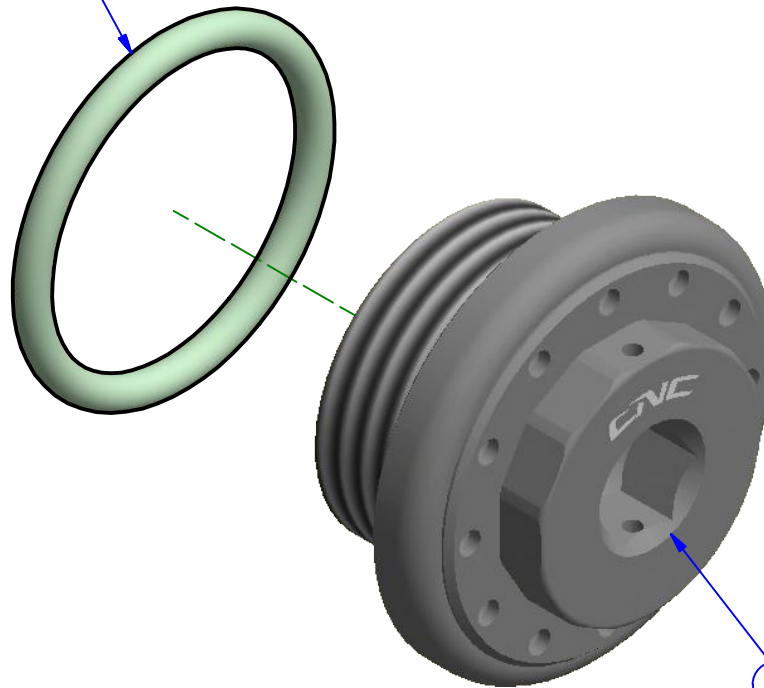

*OEM

Immagine usata a fini esclusivamente illustrativi
 Image used for illustrative purposes only

ATTENZIONE: Questo prodotto potrebbe non essere conforme al codice stradale o alle leggi vigenti in alcuni paesi e quindi utilizzabili solo in aree private e/o chiuse al traffico
 WARNING: This product may not comply with local road rules and regulations and can be used only in private areas and/or areas closed to traffic.

ART:
 TA142

ISTRUZIONI / INSTRUCTIONS
 TAPPO CARICO OLIO "EXHAGON"
 ENGINE OIL FILLER CAPS "EXHAGON"