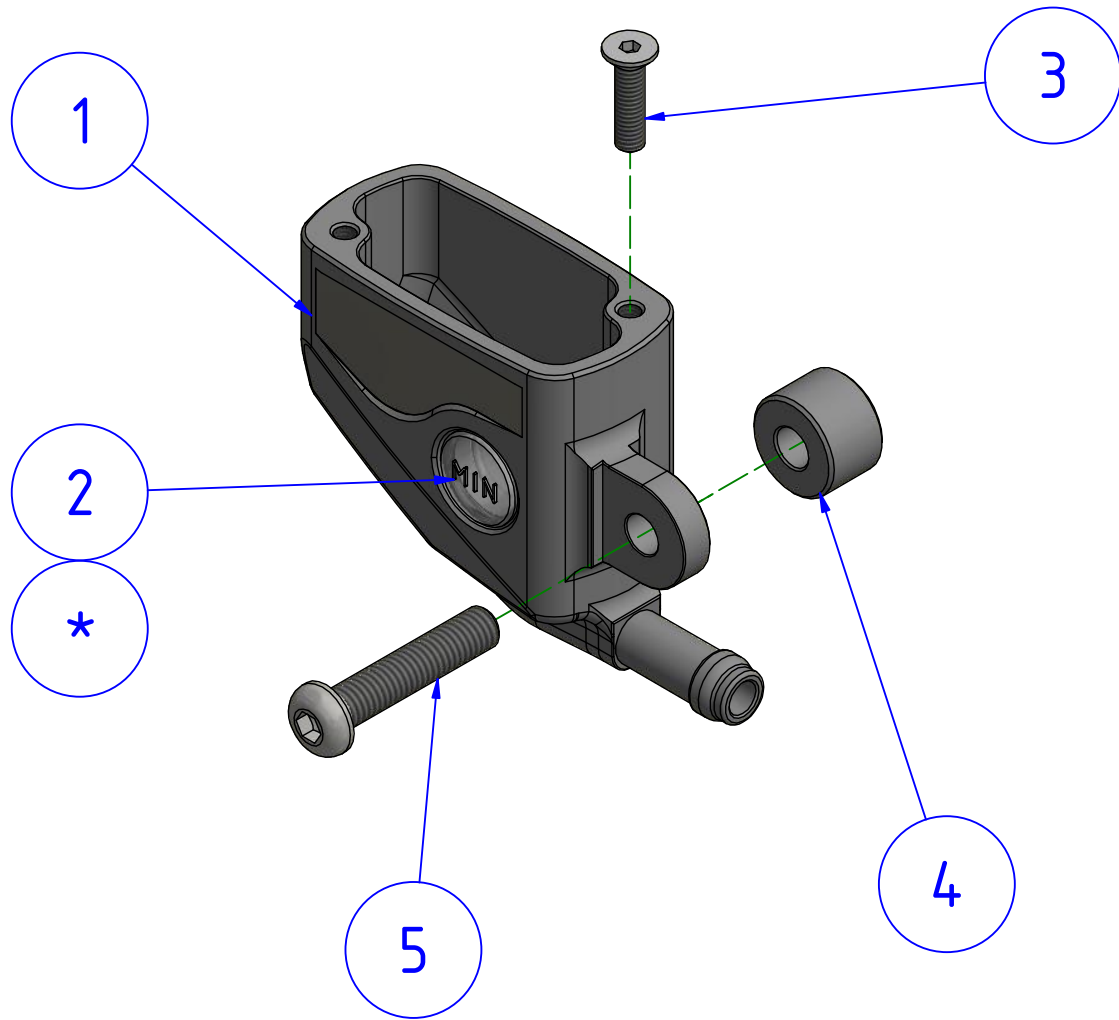

**NOTA/NOTE:**

- \* Montato con il particolare
- \* Mounted with the particular

POS.	QT	NUMERO PARTE	DESCRIZIONE	DESCRIPTION
1	1	YP001042010	SERBATOIO FLUIDO	FLUID TANK
2	1	YC164010100	OBL	PORTHOLE
3	2	YC012020722	VITE	SCREW
4	1	YP000508010	DISTANZIALE	SPACER
5	1	YC013041122	VITE	SCREW