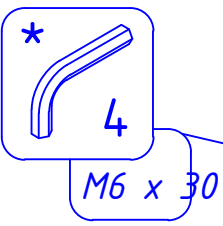

ATTENZIONE: Il montaggio del prodotto deve essere eseguito da personale specializzato.
WARNING: The mounting of the product it must be realized from staff specialist

LEGENDA / LEGEND

Bloccare con frenafretilletti: L= Leggera - M= Media - S= Forte
Lock with the threadlocker: L= Light - M= Medium - S= Strong

Parte della dotazione originale
Original equipment manufacturer's part