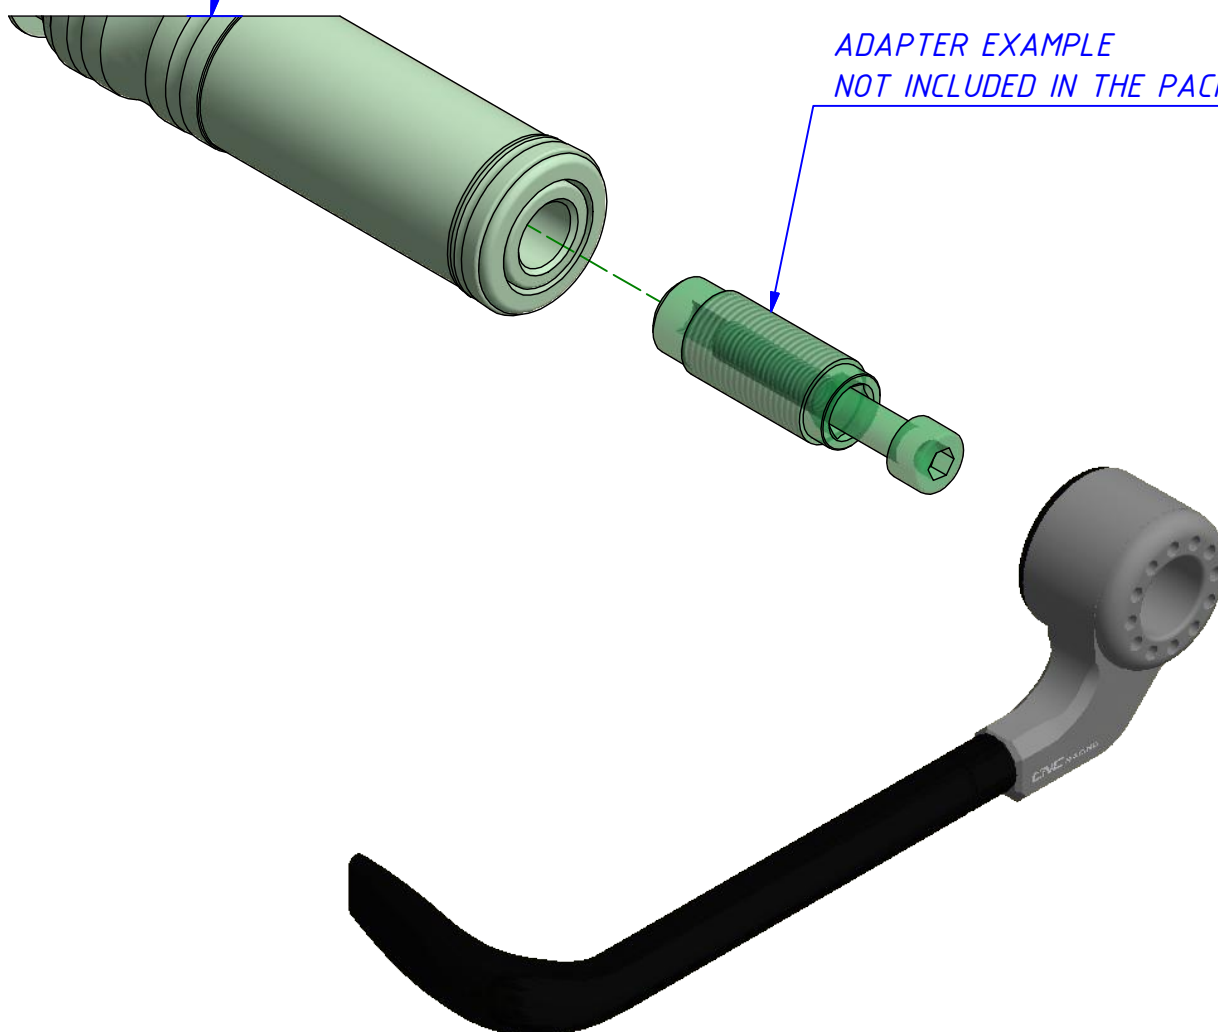

ATTENZIONE: Il montaggio del prodotto deve essere eseguito da personale specializzato  
WARNING: The mounting of the product it must be realized from staff specialist

MANOPOLA NON COMPRESA NELLA CONFEZIONE  
GRIPS NOT INCLUDED IN THE PACKAGE

ESEMPIO ADATTATORE  
NON COMPRESO NELLA CONFEZIONE

ADAPTER EXAMPLE  
NOT INCLUDED IN THE PACKAGE

ATTENZIONE: Questo prodotto potrebbe non essere conforme al codice stradale o alle leggi vigenti in alcuni paesi e quindi utilizzabili solo in aree private e/o chiuse al traffico  
WARNING: This product may not comply with local road rules and regulations and can be used only in private areas and/or areas closed to traffic.

ART:  
PL200

ISTRUZIONI / INSTRUCTIONS

PROTEZIONE LEVA FRIZIONE  
CLUTCH-GUARD RACE