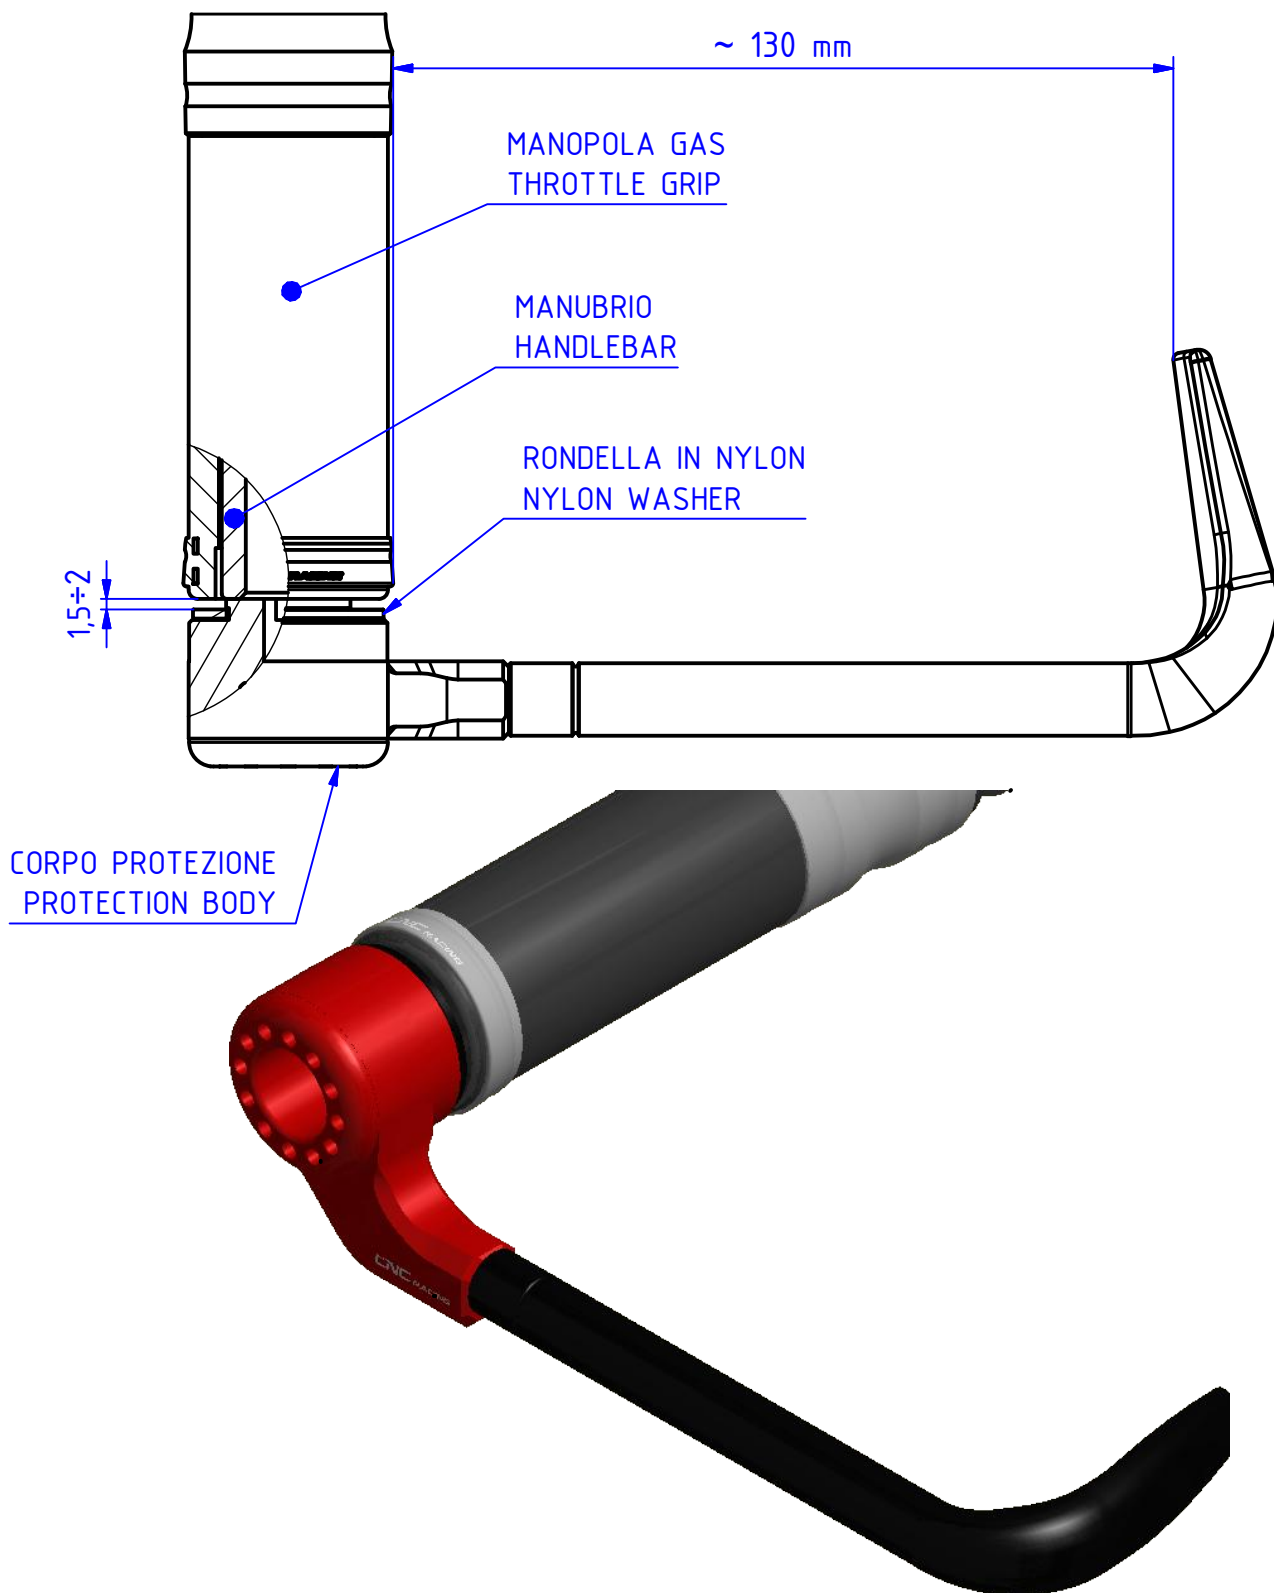

ATTENZIONE: Il montaggio del prodotto deve essere eseguito da personale specializzato
 WARNING: The mounting of the product it must be realized from staff specialist

MISURE MINIME DI MONTAGGIO
 MINIMUM MEASURES FOR ASSEMBLY

	Pulire e/o sgrassare Clean and/or degrease		Bloccare con frenafilettdi di tenuta: - L= Leggera - M= Media - S= Forte. Lock on with the follow threadlock: L= Light hold - M= Medium hold - S= Strong hold.		Lubrificare ✓ / Non lubrificare ✗ Lubricate ✓ / Do not lubricate ✗
--	---	--	---	--	---